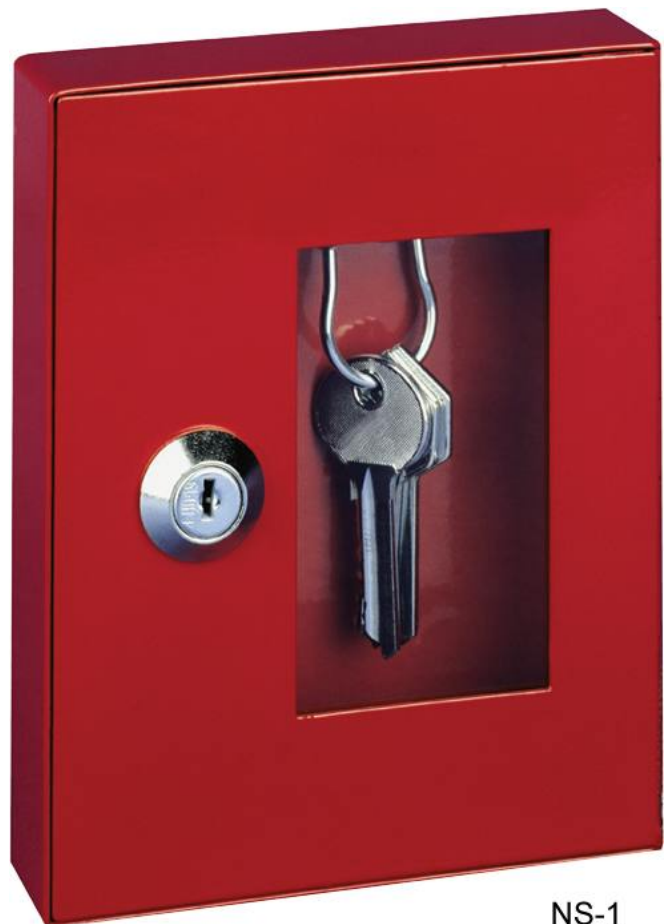

Comsafe Notschlüsselkasten NS

Im Notfall – wenn es schnell gehen muss – den Schlüssel griffbereit. Stahlgehäuse rot. Kunststoffpulverbeschichtet, mit Zylinderschloss. Schlüssel 2fach (ausgenommen NS-2 zum Verplomben), im Spezialkarton.

Sonderausstattung:

Mod. NS-1 auch mit Dreikantverschluss lieferbar.

NS-1

Modell	Art.Nr.	Außenmaße mm H x B x T	Haken	Gewicht kg
NS-1	T01323	150 x 120 x 32	1	0,5
NSK-1 mit Klöppel	T01334	150 x 120 x 32	1	0,6
NS-2 mit Klöppel zum Verplomben	T01333	153 x 155 x 38	1	0,6